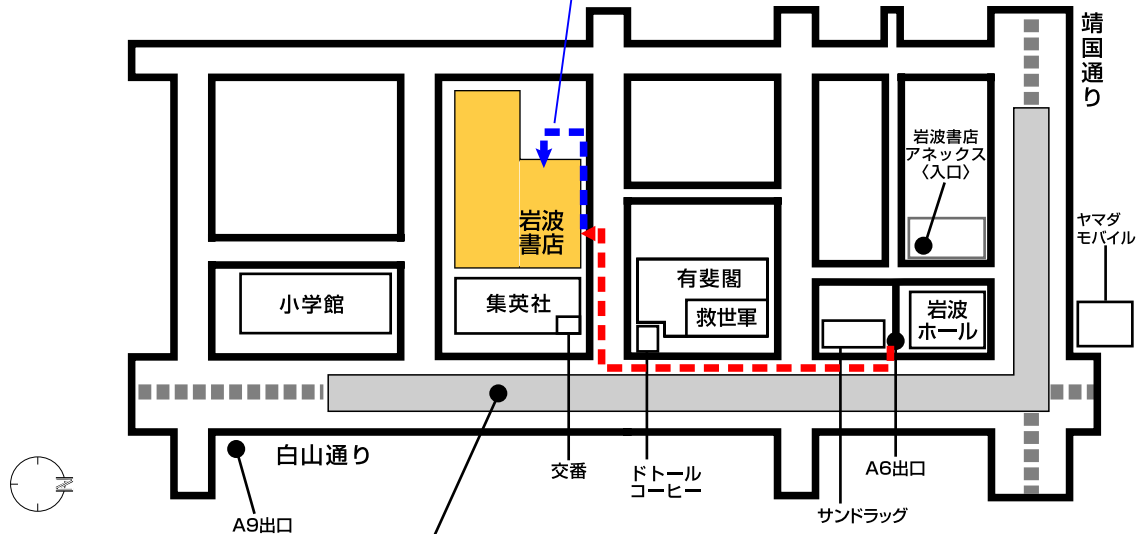

平日9:00~17:00以外の時間帯は
こちらの「夜間通用口」をご利用ください

地下鉄「神保町」駅(半蔵門線, 都営三田線, 都営新宿線)